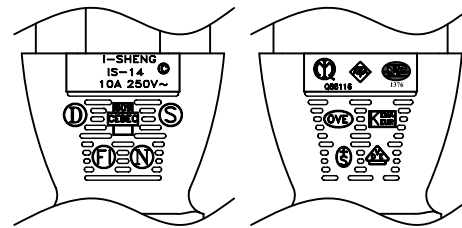

MARKING:

MARKING:

No	品名規格	數量	料號
1	SP-62 鍍鎳固定座	1 pcs	MB062012
2	保險絲 13A	1 pcs	KFC0013A
3	SP-63 火線端子	1 pcs	BEN63L00
4	SP-62 保險絲蓋	1 pcs	MI0622RA
5	SP-62 內模保護蓋	1 pcs	MI062000
6	PVC 45P (SA87, SP-62)	40 g	RPP04512
7	KPR-14 銅片	3 pcs	BBB14000
8	IS-14 內模套	1 set	MI014000
9	PVC 45P (SA87, IS-14)	22 g	RPP04512
10	扎帶 (黑色, 6寸)	1 pcs	KBB10006
11	LABEL 13A	1 pcs	KLC10013

配線顏色:

E: Yellow/Green 黃/綠
 N: Blue 藍
 L: Brown 棕

線材印字: (205-14)

I-SHENG SGIS <VDE> KEMA-KEUR +0 +0 +0 <VDE> △CEBEC 809 Ⓢ Ⓣ Ⓝ Ⓞ
 NF-USE 1346 IEMMEQU H05VV-F 3G 1.0mm² 60227 IEC 53 RVV 300/500V Ⓢ
 A003083 3ASL/100 4V-75 V-75(75°C) 250/440V ORDINARY DUTY Q90033 -LF- CE

線材	H05VV-F 3G 1.0 凹 CT-12 (BLACK)			
插頭	SP-62 + IS-14 (13A)	剪線長度	2000	單位 mm
客戶名稱	威線科	單重	0.242671	單位 kg
客戶料號	MC-5513	SG圖號	SR-131832-3	版次 A
	I-SHENG MANUFACTURING (SONG GANG) FACTORY		制圖	陳龍艷 (2013.7.12)
	松崗鎰勝製品廠		審核	朱曉玲 (2013.7.12)
			核准	周德雲 (2013.7.12)
T55 6C3016 12 200 00				