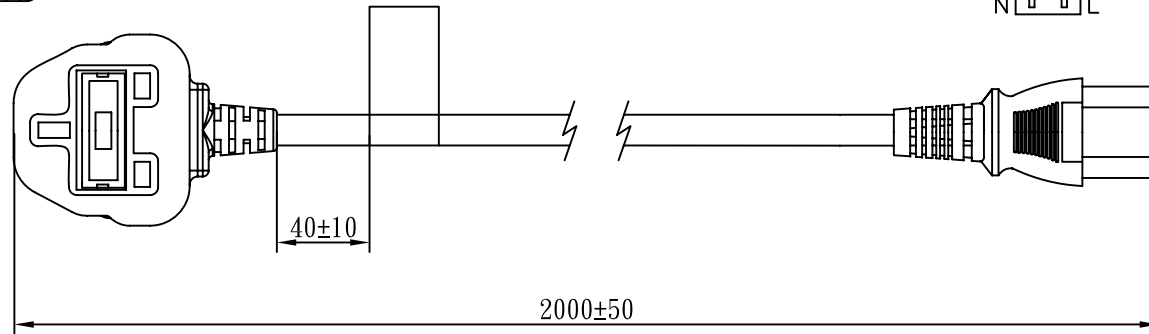

MARKING:

MARKING:

No	品名規格	數量	料號
1	SP-62 鍍鎳固定座	1 pcs	MB062012
2	保險絲 13A	1 pcs	KFC0013A
3	SP-63 火線端子	1 pcs	BEN63L00
4	SP-62 保險絲蓋	1 pcs	MI0622RA
5	SP-62 內模保護蓋	1 pcs	MI062000
6	PVC 45P (SA87, SP-62)	40 g	RPP04512
7	KPR-14 銅片	3 pcs	BBB14000
8	IS-14 內模套	1 set	MI014000
9	PVC 45P (SA87, IS-14)	22 g	RPP04512
10	扎帶 (黑色, 6寸)	1 pcs	KBB10006
11	LABEL 13A	1 pcs	KLC10013

配線顏色:

E: Yellow/Green 黃/綠
 N: Blue 藍
 L: Brown 棕

線材印字: (205-14)

I-SHENG SGIS <VDE> KEMA-KEUR +0 +0 +0 <VDE> △CEBEC 809 Ⓢ Ⓣ Ⓝ Ⓞ
 NF-USE 1346 IEMMEQU H05VV-F 3G 1.0mm² 60227 IEC 53 RVV 300/500V Ⓢ
 A003083 3ASL/100 4V-75 V-75(75°C) 250/440V ORDINARY DUTY Q90033 -LF- CE

線材	H05VV-F 3G 1.0 凹 CT-12 (BLACK)			
插頭	SP-62 + IS-14 (13A)	剪線長度	2000	單位 mm
客戶名稱	威線科	單重	0.242671	單位 kg
客戶料號	MC-5513	SG圖號	SR-131832-3	版次 A
	I-SHENG MANUFACTURING (SONG GANG) FACTORY		制圖	陳龍艷 (2013.7.12)
	松崗鎰勝製品廠		審核	朱曉玲 (2013.7.12)
			核准	周德雲 (2013.7.12)
T55 6C3016 12 200 00				