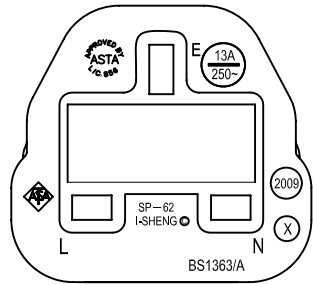

MARKING:

MARKING:

No	品名規格	數量	料號
1	SP-62 鍍鎳固定座	1 pcs	MB062012
2	保險絲 13A	1 pcs	KFC0013A
3	SP-63 火線端子	1 pcs	BEN63L00
4	SP-62 保險絲蓋	1 pcs	MI0622RA
5	SP-62 內模保護蓋	1 pcs	MI062000
6	PVC 45P (SA87, SP-62)	40 g	RPP04512
7	KPR-14 銅片	3 pcs	BBB14000
8	IS-14 內模套	1 set	MI014000
9	PVC 45P (SA87, IS-14)	22 g	RPP04512
10	扎帶 (黑色, 6寸)	1 pcs	KBB10006
11	LABEL 13A	1 pcs	KLC10013

配線顏色:

E: Yellow/Green 黃/綠
 N: Blue 藍
 L: Brown 棕

線材印字: (205-14)

I-SHENG SGIS <VDE> KEMA-KEUR +0 +0 +0 <VDE> △CEBEC 809 Ⓢ Ⓣ Ⓝ Ⓞ
 NF-USE 1346 IEMMEQU H05VV-F 3G 1.0mm² 60227 IEC 53 RVV 300/500V Ⓢ
 A003083 3ASL/100 4V-75 V-75(75°C) 250/440V ORDINARY DUTY Q90033 -LF- CE

線材	H05VV-F 3G 1.0 凹 CT-12 (BLACK)			
插頭	SP-62 + IS-14 (13A)	剪線長度	2000	單位 mm
客戶名稱	威線科	單重	0.242671	單位 kg
客戶料號	MC-5513	SG圖號	SR-131832-3	版次 A
	I-SHENG MANUFACTURING (SONG GANG) FACTORY		制圖	陳龍艷 (2013.7.12)
	松崗鎰勝製品廠		審核	朱曉玲 (2013.7.12)
			核准	周德雲 (2013.7.12)
T55 6C3016 12 200 00				