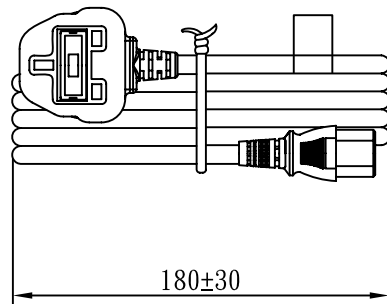

MARKING:

MARKING:

No	品名規格	數量	料號
1	SP-62 鍍鎳固定座	1 pcs	MB062012
2	保險絲 13A	1 pcs	KFC0013A
3	SP-63 火線端子	1 pcs	BEN63L00
4	SP-62 保險絲蓋	1 pcs	MI0622RA
5	SP-62 內模保護蓋	1 pcs	MI062000
6	PVC 45P (SA87, SP-62)	40 g	RPP04512
7	KPR-14 銅片	3 pcs	BBB14000
8	IS-14 內模套	1 set	MI014000
9	PVC 45P (SA87, IS-14)	22 g	RPP04512
10	扎帶 (黑色, 6寸)	1 pcs	KBB10006
11	LABEL 13A	1 pcs	KLC10013

配線顏色:

E: Yellow/Green 黃/綠
 N: Blue 藍
 L: Brown 棕

線材印字: (205-14)

I-SHENG SGIS <VDE> KEMA-KEUR +0 +0 +0 <VDE> △CEBEC 809 Ⓢ Ⓣ Ⓝ Ⓞ
 NF-USE 1346 IEMMEQU H05VV-F 3G 1.0mm² 60227 IEC 53 RVV 300/500V Ⓢ
 A003083 3ASL/100 4V-75 V-75(75°C) 250/440V ORDINARY DUTY Q90033 -LF- CE

線材	H05VV-F 3G 1.0 凹 CT-12 (BLACK)			
插頭	SP-62 + IS-14 (13A)	剪線長度	2000	單位 mm
客戶名稱	威線科	單重	0.242671	單位 kg
客戶料號	MC-5513	SG圖號	SR-131832-3	版次 A
	I-SHENG MANUFACTURING (SONG GANG) FACTORY		制圖	陳龍艷 (2013.7.12)
	松崗鎰勝製品廠		審核	朱曉玲 (2013.7.12)
			核准	周德雲 (2013.7.12)
T55 6C3016 12 200 00				