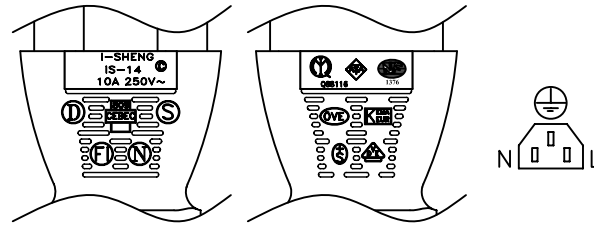

MARKING:

MARKING:

配線顏色:

E: Yellow/Green 黃/綠  
N: Blue 藍  
L: Brown 棕

線材印字: (205-14)

I-SHENG SGIS <VDE> KEMA-KEUR 030303 <VE> △CEBEC 809 S O N E  
NF-USE 1346 IEMMEQU H05VV-F 3G 1.0mm<sup>2</sup> 60227 IEC 53 RVV 300/500V   
A003083 3ASL/100 4V-75 V-75(75°C) 250/440V ORDINARY DUTY Q90033 -LF-

No	品名規格	數量	料號
1	SP-62 鍍鎳固定座	1 pcs	MB062012
2	保險絲 10A	1 pcs	KFB0010A
3	SP-63 火線端子	1 pcs	BEN63L00
4	SP-62 保險絲蓋	1 pcs	MI0622RA
5	SP-62 內模保護蓋	1 pcs	MI062000
6	PVC 45P (SA87, SP-62)	40 g	RPP04512
7	KPR-14 銅片	3 pcs	BBB14000
8	IS-14 內模套	1 set	MI014000
9	PVC 45P (SA87, IS-14)	22 g	RPP04512
10	扎帶 (黑色, 8寸)	1 pcs	KBB10008
11	LABEL 10A	1 pcs	KLC10010
12	插頭保護套	1 pcs	KG060010

線材	H05VV-F 3G 1.0 3ASL/100 RVV 300/500V四字CT-12(BLACK)					
插頭	SP-62 + IS-14 (10A)	剪線長度	2000	單位	mm	
客戶	名稱	威線科	單重	0.242671	單位	kg
	料號	MC-5524	SG 圖號	SR-150359	版次	A
	I-SHENG MANUFACTURING (SONG GANG) FACTORY		制圖	曾小英 15.2.6		
	松崗鎰勝製品廠		審核	朱曉玲 15.2.6		
			核准	周德雲 15.2.6		
V62 6C3016 12 200 00						