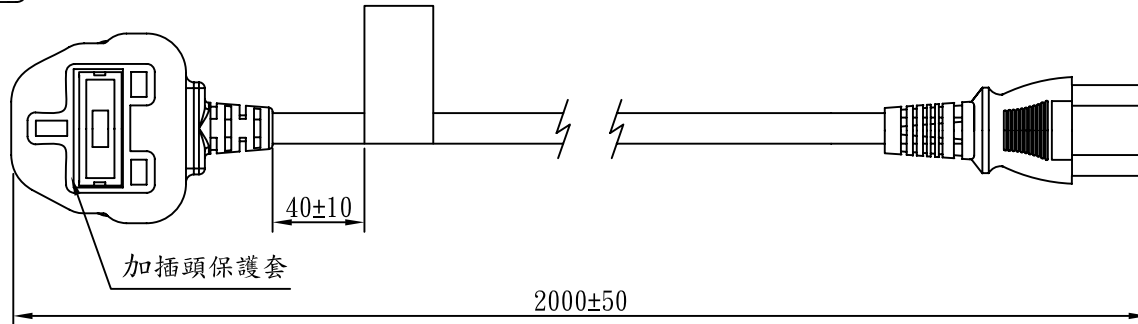

MARKING:

MARKING:

配線顏色:

E: Yellow/Green 黃/綠  
N: Blue 藍  
L: Brown 棕

線材印字: (205-14)

I-SHENG SGIS <VDE> KEMA-KEUR 030303 <VE> △CEBEC 809 S O N E  
NF-USE 1346 IEMMEQU H05VV-F 3G 1.0mm<sup>2</sup> 60227 IEC 53 RVV 300/500V   
A003083 3ASL/100 4V-75 V-75(75°C) 250/440V ORDINARY DUTY Q90033 -LF-

No	品名規格	數量	料號
1	SP-62 鍍鎳固定座	1 pcs	MB062012
2	保險絲 10A	1 pcs	KFB0010A
3	SP-63 火線端子	1 pcs	BEN63L00
4	SP-62 保險絲蓋	1 pcs	MI0622RA
5	SP-62 內模保護蓋	1 pcs	MI062000
6	PVC 45P (SA87, SP-62)	40 g	RPP04512
7	KPR-14 銅片	3 pcs	BBB14000
8	IS-14 內模套	1 set	MI014000
9	PVC 45P (SA87, IS-14)	22 g	RPP04512
10	扎帶 (黑色, 8寸)	1 pcs	KBB10008
11	LABEL 10A	1 pcs	KLC10010
12	插頭保護套	1 pcs	KG060010

線材	H05VV-F 3G 1.0 3ASL/100 RVV 300/500V四字CT-12(BLACK)					
插頭	SP-62 + IS-14 (10A)	剪線長度	2000	單位	mm	
客戶	名稱	威線科	單重	0.242671	單位	kg
	料號	MC-5524	SG 圖號	SR-150359	版次	A
	I-SHENG MANUFACTURING (SONG GANG) FACTORY		制圖	曾小英 15.2.6		
	松崗鎰勝製品廠		審核	朱曉玲 15.2.6		
			核准	周德雲 15.2.6		
V62 6C3016 12 200 00						