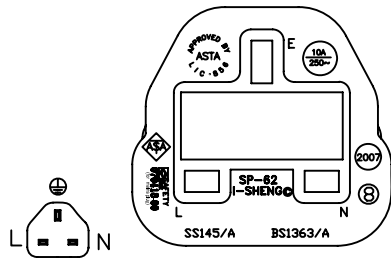

MARKING:

MARKING:

配線顏色:

E: Yellow/Green 黃/綠  
N: Blue 藍  
L: Brown 棕

線材印字: (205-14)

I-SHENG SGIS <VDE> KEMA-KEUR 030303 <VE> △CEBEC 809 S O N E  
NF-USE 1346 IEMMEQU H05VV-F 3G 1.0mm<sup>2</sup> 60227 IEC 53 RVV 300/500V   
A003083 3ASL/100 4V-75 V-75(75°C) 250/440V ORDINARY DUTY Q90033 -LF-

No	品名規格	數量	料號
1	SP-62 鍍鎳固定座	1 pcs	MB062012
2	保險絲 10A	1 pcs	KFB0010A
3	SP-63 火線端子	1 pcs	BEN63L00
4	SP-62 保險絲蓋	1 pcs	MI0622RA
5	SP-62 內模保護蓋	1 pcs	MI062000
6	PVC 45P (SA87, SP-62)	40 g	RPP04512
7	KPR-14 銅片	3 pcs	BBB14000
8	IS-14 內模套	1 set	MI014000
9	PVC 45P (SA87, IS-14)	22 g	RPP04512
10	扎帶 (黑色, 8寸)	1 pcs	KBB10008
11	LABEL 10A	1 pcs	KLC10010
12	插頭保護套	1 pcs	KG060010

線材	H05VV-F 3G 1.0 3ASL/100 RVV 300/500V四字CT-12(BLACK)					
插頭	SP-62 + IS-14 (10A)	剪線長度	2000	單位	mm	
客戶	名稱	威線科	單重	0.242671	單位	kg
	料號	MC-5524	SG 圖號	SR-150359	版次	A
	I-SHENG MANUFACTURING (SONG GANG) FACTORY		制圖	曾小英 15.2.6		
	松崗鎰勝製品廠		審核	朱曉玲 15.2.6		
			核准	周德雲 15.2.6		
V62 6C3016 12 200 00						