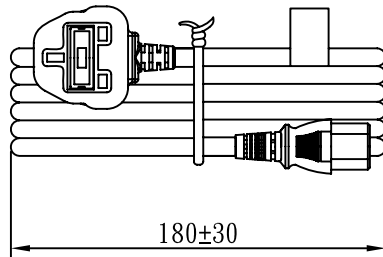

MARKING:

MARKING:

配線顏色:

E: Yellow/Green 黃/綠  
N: Blue 藍  
L: Brown 棕

線材印字: (205-14)

I-SHENG SGIS <VDE> KEMA-KEUR 030303 <VE> △CEBEC 809 S O N E  
NF-USE 1346 IEMMEQU H05VV-F 3G 1.0mm<sup>2</sup> 60227 IEC 53 RVV 300/500V   
A003083 3ASL/100 4V-75 V-75(75°C) 250/440V ORDINARY DUTY Q90033 -LF-

No	品名規格	數量	料號
1	SP-62 鍍鎳固定座	1 pcs	MB062012
2	保險絲 10A	1 pcs	KFB0010A
3	SP-63 火線端子	1 pcs	BEN63L00
4	SP-62 保險絲蓋	1 pcs	MI0622RA
5	SP-62 內模保護蓋	1 pcs	MI062000
6	PVC 45P (SA87, SP-62)	40 g	RPP04512
7	KPR-14 銅片	3 pcs	BBB14000
8	IS-14 內模套	1 set	MI014000
9	PVC 45P (SA87, IS-14)	22 g	RPP04512
10	扎帶 (黑色, 8寸)	1 pcs	KBB10008
11	LABEL 10A	1 pcs	KLC10010
12	插頭保護套	1 pcs	KG060010

線材	H05VV-F 3G 1.0 3ASL/100 RVV 300/500V四字CT-12(BLACK)					
插頭	SP-62 + IS-14 (10A)	剪線長度	2000	單位	mm	
客戶	名稱	威線科	單重	0.242671	單位	kg
	料號	MC-5524	SG 圖號	SR-150359	版次	A
	I-SHENG MANUFACTURING (SONG GANG) FACTORY		制圖	曾小英 15.2.6		
	松崗鎰勝製品廠		審核	朱曉玲 15.2.6		
			核准	周德雲 15.2.6		
V62 6C3016 12 200 00						