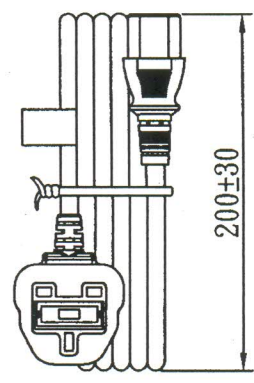

MC-5560

No	品名規格	數量	料號
1	SP-62 鍍銀固定座	1 pcs	MB062012
2	保險絲 5A	1 pcs	KFB0005A
3	SP-63 火線端子	1 pcs	BEN63L00
4	SP-62 保險絲蓋	1 pcs	MI0622RA
5	SP-62 內模保護蓋	1 pcs	MI062000
6	PVC 45P (SA87, SP-62)	40 g	RPP04512
7	KPR-14 銅片	3 pcs	BBB14000
8	IS-14 內模套	1 set	MI014000
9	PVC 45P (SA87, IS-14)	22 g	RPP04512
10	扎帶 (黑色, 8寸)	1 pcs	KBB10008
11	LABEL 5A	1 pcs	KLC10005

MARKING:

MARKING:

配線顏色:

- E: Yellow/Green 黃/綠
- N: Blue 藍
- L: Brown 棕

線材印字: (205-14)

I-SHENG SGIS <VDE> KEMA-KEUR 40 40 40 <VE> △CEBEC 809 5 5 10
 NF-USE 1346 IEMMEQU H05VV-F 3G 1.0mm² 60227 IEC 53 RVV 300/500V
 A003083 3ASL/100 4V-75 V-75(75°C) 250/440V ORDINARY DUTY Q90033 -LF- CE