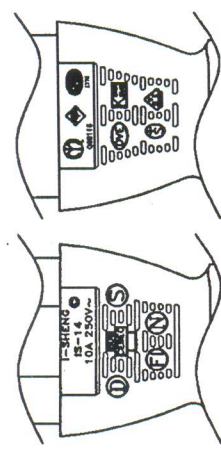

MC-5560

No	品名規格	數量	料號
1	SP-62 鍍銀固定座	1 pcs	MB062012
2	保險絲 5A	1 pcs	KFB0005A
3	SP-63 火線端子	1 pcs	BEN63L00
4	SP-62 保險絲蓋	1 pcs	MI0622RA
5	SP-62 內模保護蓋	1 pcs	MI062000
6	PVC 45P (SA87, SP-62)	40 g	RPP04512
7	KPR-14 銅片	3 pcs	BBB14000
8	IS-14 內模套	1 set	MI014000
9	PVC 45P (SA87, IS-14)	22 g	RPP04512
10	扎帶 (黑色, 8寸)	1 pcs	KBB10008
11	LABEL 5A	1 pcs	KLC10005

MARKING:

MARKING:

配線顏色:

- E: Yellow/Green 黃/綠
- N: Blue 藍
- L: Brown 棕

線材印字: (205-14)

I-SHENG SGIS <VDE> KEMA-KEUR 40 40 40 <VE> △CEBEC 809 5 5 10
 NF-USE 1346 IEMMEQU H05VV-F 3G 1.0mm² 60227 IEC 53 RVV 300/500V
 A003083 3ASL/100 4V-75 V-75(75°C) 250/440V ORDINARY DUTY Q90033 -LF- CE

線材	H05VV-F 3G 1.0 凹 CT-12 (BLACK)		
插頭	SP-62 + IS-14 (5A)	剪線長度	3000
客戶名稱	威線科	單重	0.320657
客戶料號		SG圖號	SR-002518-8
I-SHENG		制圖	陳建宏 9/10-12
I-SHENG MANUFACTURING (SONG GANG) FACTORY		審核	朱慶松 9/10-12
松崗鎰勝制品廠		核准	陳建宏 9/10-12
V62 6C3016 1:2 300 00		版本	A