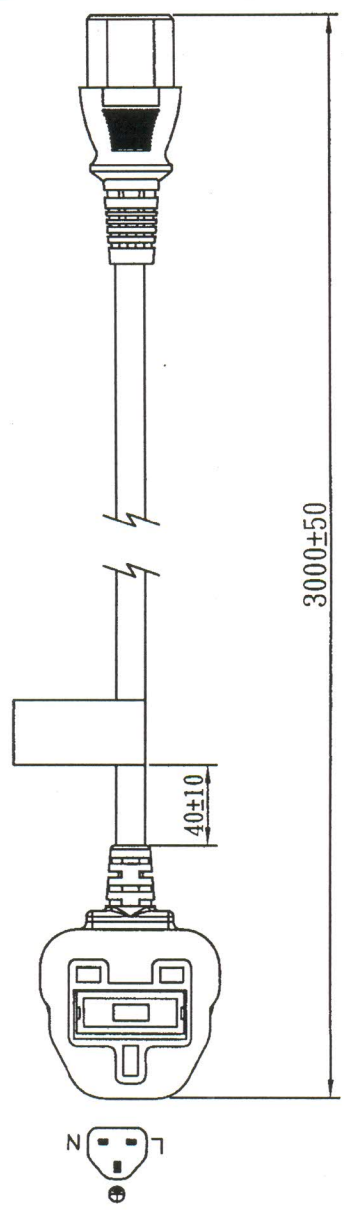

MC-5560

No	品名規格	數量	料號
1	SP-62 鍍銀固定座	1 pcs	MB062012
2	保險絲 5A	1 pcs	KFB0005A
3	SP-63 火線端子	1 pcs	BEN63L00
4	SP-62 保險絲蓋	1 pcs	MI0622RA
5	SP-62 內模保護蓋	1 pcs	MI062000
6	PVC 45P (SA87, SP-62)	40 g	RPP04512
7	KPR-14 銅片	3 pcs	BBB14000
8	IS-14 內模套	1 set	MI014000
9	PVC 45P (SA87, IS-14)	22 g	RPP04512
10	扎帶 (黑色, 8寸)	1 pcs	KBB10008
11	LABEL 5A	1 pcs	KLC10005

MARKING:

MARKING:

配線顏色:

- E: Yellow/Green 黃/綠
- N: Blue 藍
- L: Brown 棕

線材印字: (205-14)

I-SHENG SGIS <VDE> KEMA-KEUR 40 40 40 <VE> △CEBEC 809 5 5 10
 NF-USE 1346 IEMMEQU H05VV-F 3G 1.0mm² 60227 IEC 53 RVV 300/500V
 A003083 3ASL/100 4V-75 V-75(75°C) 250/440V ORDINARY DUTY Q90033 -LF- CE

線材	H05VV-F 3G 1.0 凹 CT-12 (BLACK)		
插頭	SP-62 + IS-14 (5A)	剪線長度	3000
客戶名稱	威線科	單重	0.320657
客戶料號		SG圖號	SR-002518-8
I-SHENG		制圖	陳建宏 9/10-12
I-SHENG MANUFACTURING (SONG GANG) FACTORY		審核	朱慶松 9/10-12
松崗鎰勝制品廠		核准	陳建宏 9/10-12
V62 6C3016 1:2 300 00		版本	A

樣品圖紙

FORM:END-22